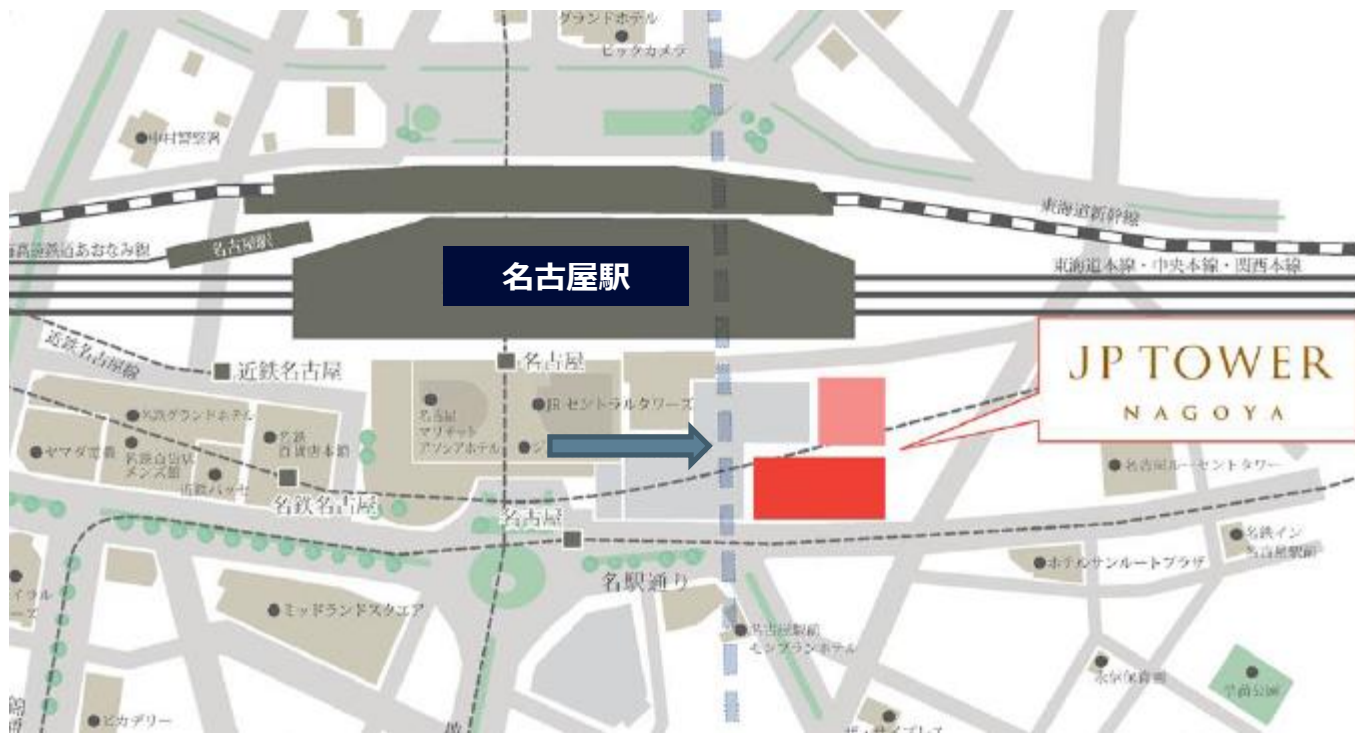

# 名古屋オフィスへのアクセス

## 住所

〒450-6322  
愛知県名古屋市中村区名駅1-1-1  
JPタワー名古屋 22F

## 最寄駅

名古屋駅 (JR、名鉄、近鉄、地下鉄)